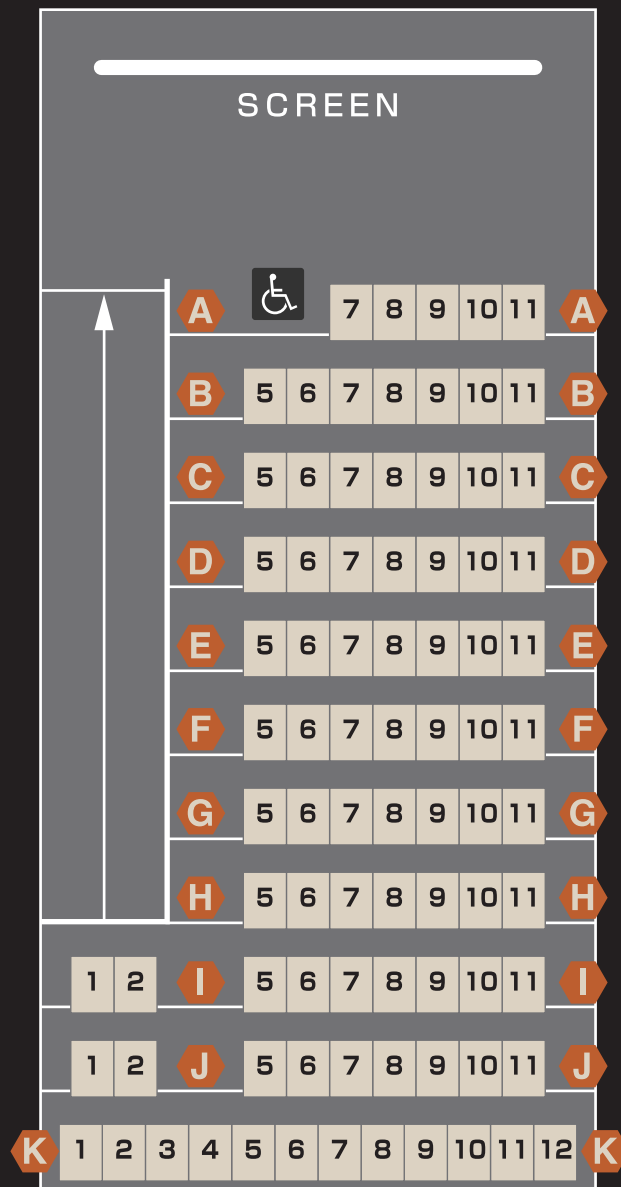

SCREEN

1

 座席数 84席  車イス席 1席

-  館内は禁煙となっております
-  再入場されるお客様は、チケット半券を確認させていただきます
-  CINE PREGO CAFE 以外の飲食物のお持込みはご遠慮下さい