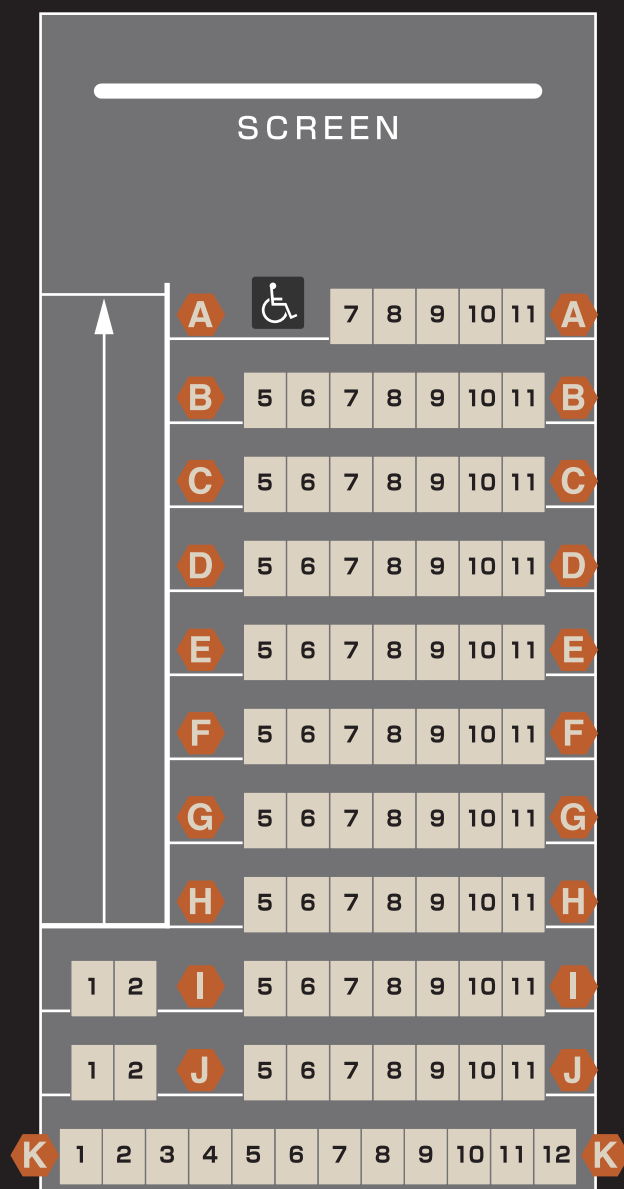

SCREEN 2

 座席数 84席  車イス席 1席

-  館内は禁煙となっております
-  再入場されるお客様は、チケット半券を確認させていただきます
-  CINE PREGO CAFE 以外の飲食物のお持込みはご遠慮下さい