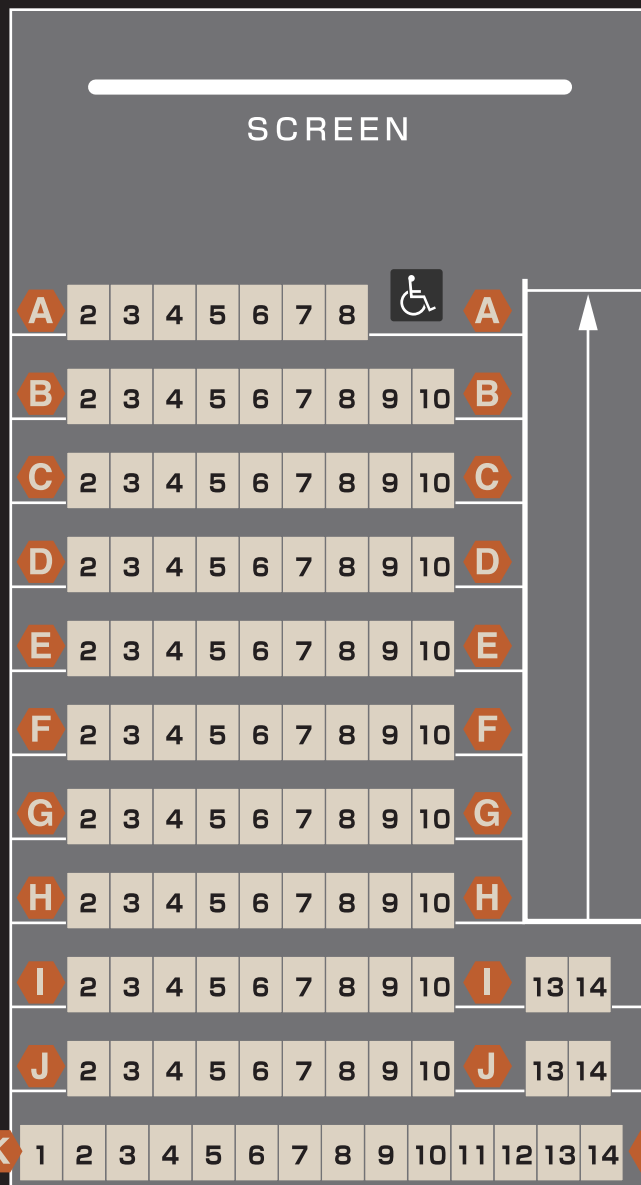

SCREEN 3

 座席数 106席  車イス席 1席

-  館内は禁煙となっております
-  再入場されるお客様は、チケット半券を確認させていただきます
-  CINE PREGO CAFE 以外の飲食物のお持込みはご遠慮下さい