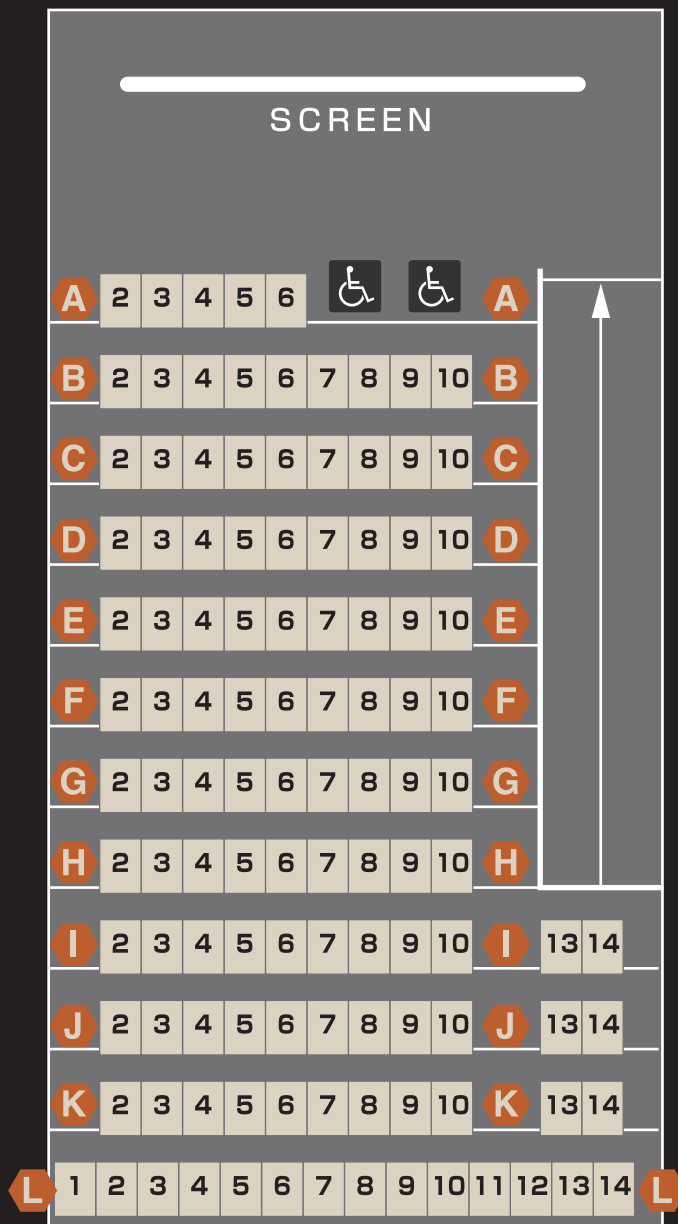

# SCREEN 4

座席数 115席 車イス席 2席

- 館内は禁煙となっております
- 再入場されるお客様は、チケット半券を確認させていただきます
- CINE PREGO CAFE 以外の飲食物のお持込みはご遠慮下さい