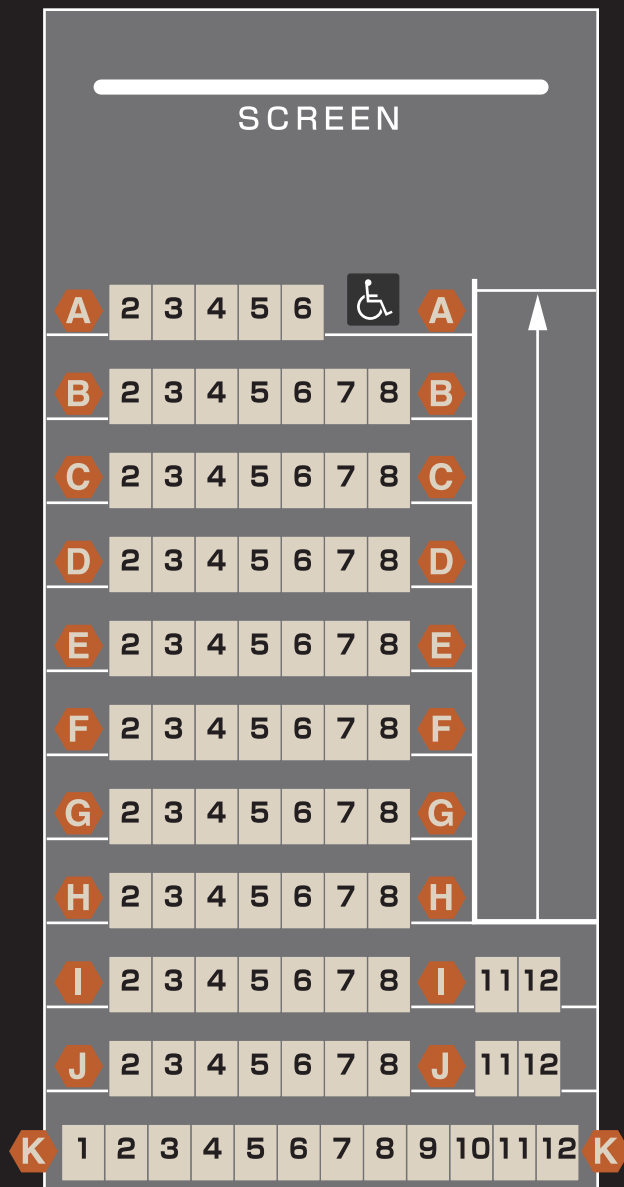

# SCREEN 5

 座席数 **84席**
 車イス席 **1席**

-  館内は禁煙となっております
-  再入場されるお客様は、チケット半券を確認させていただきます
-  CINE PREGO CAFE 以外の飲食物のお持込みはご遠慮下さい