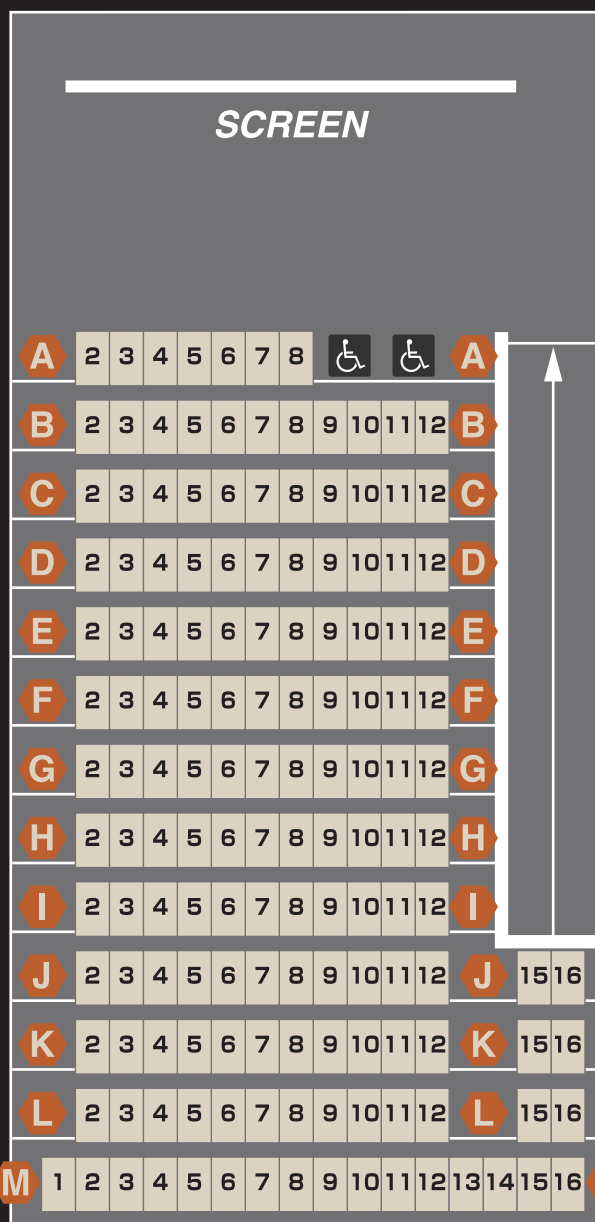

SCREEN 6

座席数 150席 車イス席 2席

- 館内は禁煙となっております
- 再入場されるお客様は、チケット半券を確認させていただきます
- CINE PREGO CAFE 以外の飲食物のお持込みはご遠慮下さい