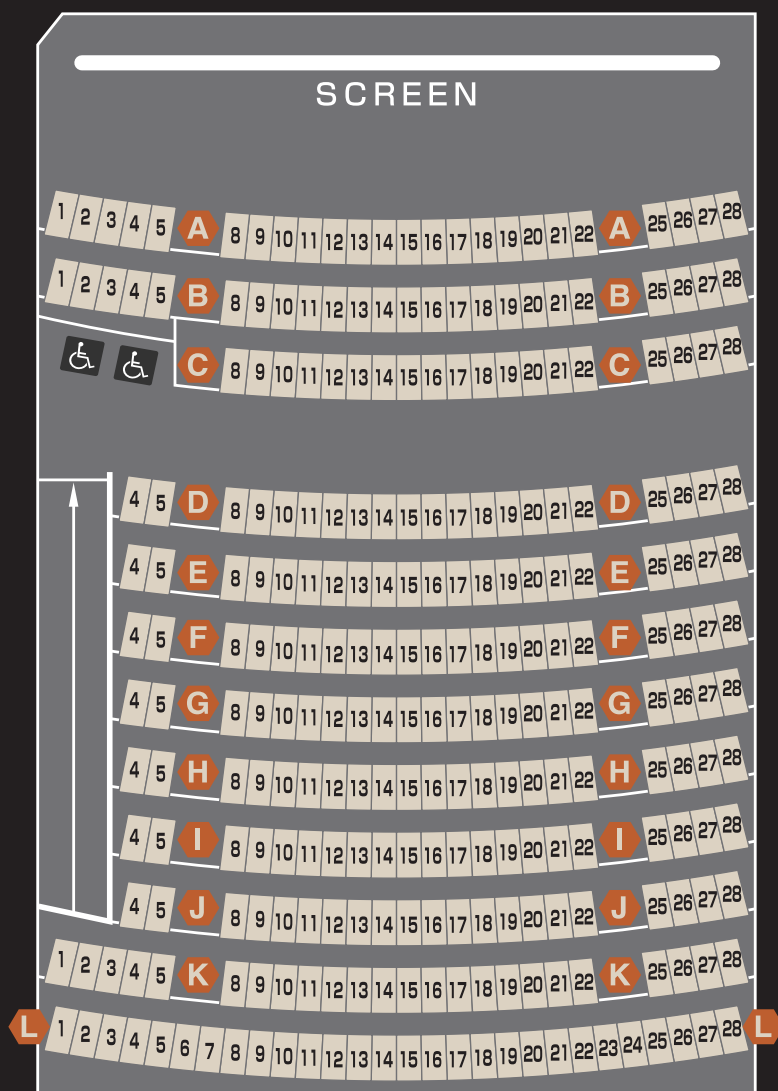

SCREEN

7

 座席数 266席  車イス席 2席

-  館内は禁煙となっております
-  再入場されるお客様は、チケット半券を確認させていただきます
-  CINE PREGO CAFE 以外の飲食物のお持込みはご遠慮下さい